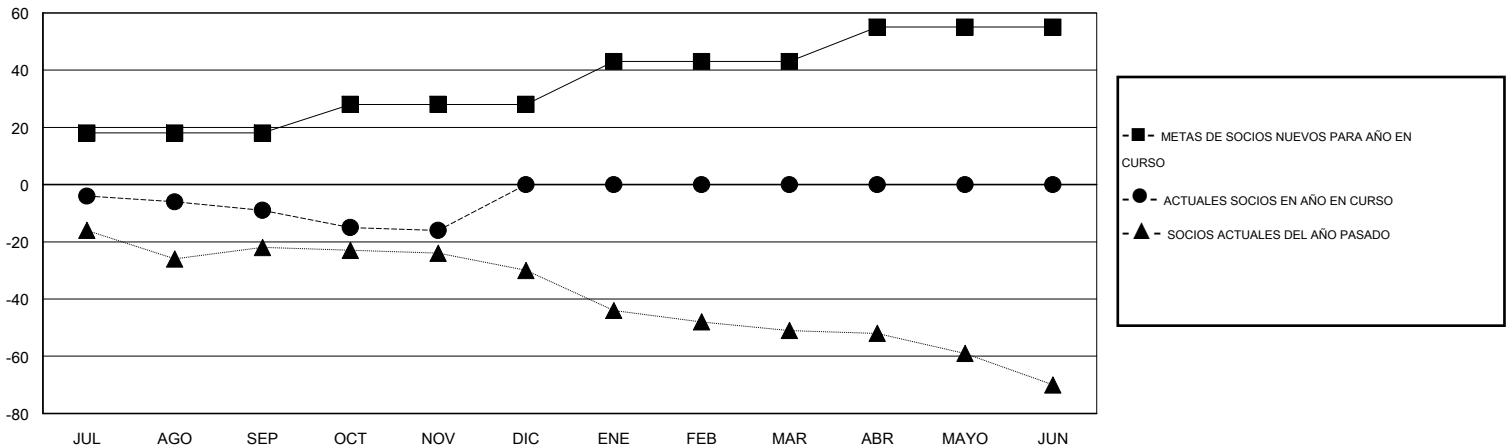

MONTHLY MEMBERSHIP PROGRESS REPORT

District T 2

Results as of: 11/30/2014

GMT: Pedro Marrello

UBICACIÓN CHILE

GMT DE AE 3

Clubes					socios				
RESULTADOS DE 2014-2015					RESULTADOS DE 2014-2015				
TRIMESTRE	META DE CLUBES NUEVOS	NUEVOS CLUBES	CLUBES DADOS DE BAJA	GANANCIA/PÉRDIDA NETA	TRIMESTRE	META DE SOCIOS NUEVOS	SOCIOS FUNDADORES Y SOCIOS AÑADIDOS	SOCIOS DADOS DE BAJA	GANANCIA/PÉRDIDA NETA
JUL/AGO/SEP	1	0	0	0	JUL/AGO/SEP	18	25	34	-9
OCT/NOV/DIC	1	0	0	0	OCT/NOV/DIC	10	7	14	-7
ENE/FEB/MAR	0	0	0	0	ENE/FEB/MAR	15	0	0	0
ABR/MAYO/JUN	0	0	0	0	ABR/MAYO/JUN	12	0	0	0

METAS Y CIFRA ACUMULATIVA DE CLUBES NUEVOS

METAS Y CIFRA ACUMULATIVA DE SOCIOS

CLUBES DADOS DE BAJA: 0	13 CLUBS OF 46 AÑADIERON 1 O MÁS SOCIOS NUEVOS	<u>DISTRIBUCIÓN POR SEXO</u>
		MASCULINO 385 (63.32%)
		FEMENINO 223 (36.68%)
<u>SOCIOS DADOS DE BAJA</u>	CLIC AQUÍ PARA DATOS DE SALUD DE CLUB	SOCIOS EN UNIDAD FAMILIAR 0
FALLECIDOS 6		CABEZA DE FAMILIA 0
CLUB CANCELADO 0		NO ES CABEZA DE FAMILIA 0
OTRO 42		
TOTAL 48		