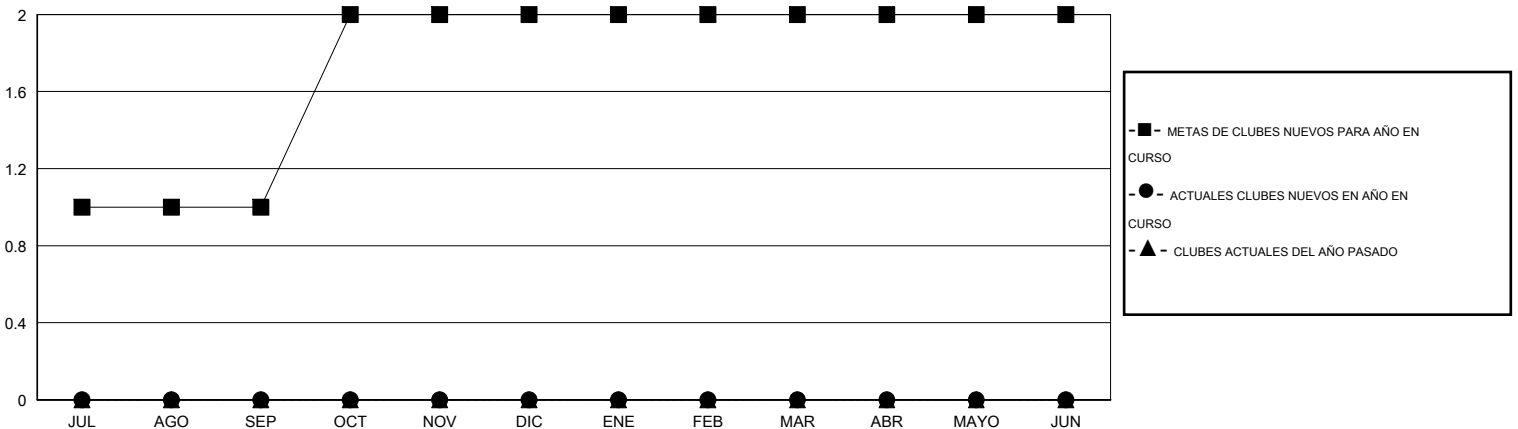

MONTHLY MEMBERSHIP PROGRESS REPORT

District T 2

Results as of: 11/30/2014

GMT: Pedro Marrello

UBICACIÓN CHILE

GMT DE AE 3

Clubes					socios				
RESULTADOS DE 2014-2015					RESULTADOS DE 2014-2015				
TRIMESTRE	META DE CLUBES NUEVOS	NUEVOS CLUBES	CLUBES DADOS DE BAJA	GANANCIA/PÉRDIDA NETA	TRIMESTRE	META DE SOCIOS NUEVOS	SOCIOS FUNDADORES Y SOCIOS AÑADIDOS	SOCIOS DADOS DE BAJA	GANANCIA/PÉRDIDA NETA
JUL/AGO/SEP	1	0	0	0	JUL/AGO/SEP	18	25	34	-9
OCT/NOV/DIC	1	0	0	0	OCT/NOV/DIC	10	7	14	-7
ENE/FEB/MAR	0	0	0	0	ENE/FEB/MAR	15	0	0	0
ABR/MAYO/JUN	0	0	0	0	ABR/MAYO/JUN	12	0	0	0

METAS Y CIFRA ACUMULATIVA DE CLUBES NUEVOS

METAS Y CIFRA ACUMULATIVA DE SOCIOS

CLUBES DADOS DE BAJA: 0	13 CLUBS OF 46 AÑADIERON 1 O MÁS SOCIOS NUEVOS	<u>DISTRIBUCIÓN POR SEXO</u>
		MASCULINO 385 (63.32%)
		FEMENINO 223 (36.68%)
<u>SOCIOS DADOS DE BAJA</u>	CLIC AQUÍ PARA DATOS DE SALUD DE CLUB	SOCIOS EN UNIDAD FAMILIAR 0
FALLECIDOS 6		CABEZA DE FAMILIA 0
CLUB CANCELADO 0		NO ES CABEZA DE FAMILIA 0
OTRO 42		
TOTAL 48		